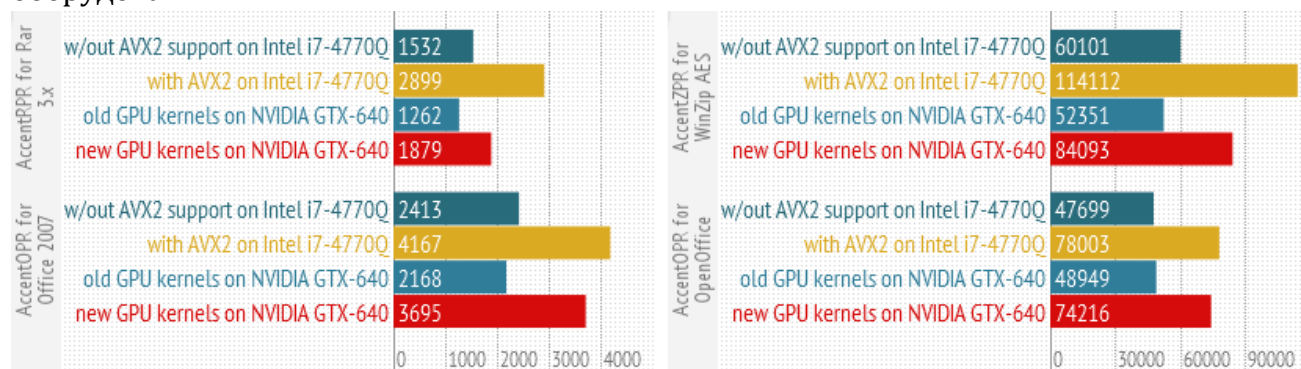

Увеличение скорости поиска паролей

Высокие скоростные показатели — главная отличительная черта программ компании Passcovery. Для достижения этой цели все модули программ проходят качественную оптимизацию и включают поддержку технологий, которые появляются на новом оборудовании.

Увеличение скорости поиска пароля для MS Office, OpenOffice, Rar и Zip